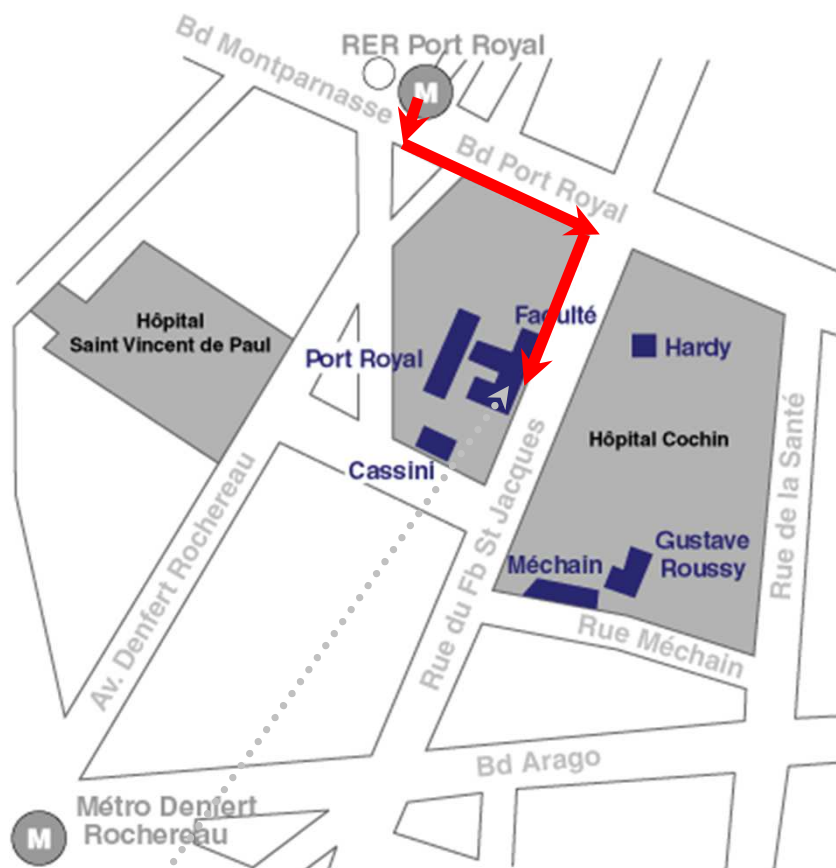

**Faculté Cochin, Amphithéâtre J P Luton,  
Access from RER B (Port Royal station)**

**Faculté Cochin: Amphithéâtre J P LUTON**

**24 rue du Faubourg Saint Jacques, 75014, Paris**